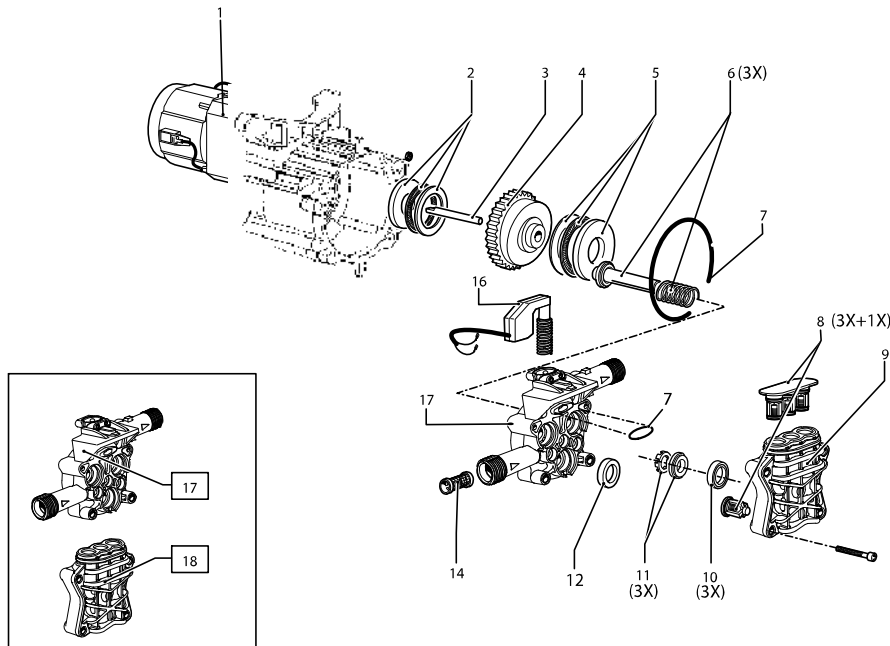

ERSATZTEILLISTE

Code R80720604C-1
Beschreibung CHASSIS

Anfangsdatum 3/4/2007
Schlussdatum 1/1/3000
Tafel E8071C002-01

Pos.	Code	Preis	Menge pro	Menge.	Beschreibung
000	5.001.0557	0	1	1	MOTOP.SPAZZ.PT'03 120/60 V.COMP.7'30 TS M.13KG
001	4.013.0499	0	1	1	CARENATURA DX-SX POWER 19 -G-RAL.1018 MANICO
002	4.008.1004	0	1	1	MANICO X CARRELLO POWER ESP.02
003	5.009.0213	0	1	1	SCHALTERIHRE ART.414096001
004	4.012.0208	0	1	1	CAVO SJTW 2X16 AWG 2,8mt SP.NEMA 15A
005	4.008.0031	0	25	1	FILTERSIEB DM16 H20
007	4.008.1005	0	1	1	ATTACCO X MANICO CARRELLO POWER ESP.01
008	6.005.0241	0	1	2	KIT 224 LW "RUOTE+FERMO POWER"
009	4.008.0721	0	1	1	CONVOGLIATORE MOTORE DX ESP.04
010	4.008.1002	0	1	1	BASE CARRELLO POWER ESP.01
011	4.018.0051	0	1	1	TUBO 1/4 140BAR L=5000 1/4F.+D.15 ESP.03
016	6.002.0209	0	1	1	LANCIA S'99 1,05 FISSA (GRIGIO) ESP.00
018	6.001.0067	0	1	1	PISTOLA S'01 -EU- INTERM.PERNOGIALLO RAL.1018

1003

ERSATZTEILLISTE

Code R50010557C-1
 Beschreibung MOTORPUMP

Anfangsdatum 3/4/2007
 Schlussdatum 1/1/3000
 Tafel E50010014/05

Pos.	Code	Preis	Menge pro	Menge.	Beschreibung
001	5.009.0591	0	1	1	MOT.SPAZZ'03 120/60 C/TERM.*UL*(8850) RPC FILI
002	6.005.0180	0	1	1	KIT 166 LW "RALLE +GABBIA RULLINI 3047 PT'03-SD"
003	4.007.0205	0	1	1	ZAPPEN
004	5.009.0524	0	1	1	PLATTE 7'30 MIT KRONE Z 50 1 006
005	6.005.0087	0	1	1	KIT 87 LW "GABBIE RULLINI PERMOTOP. FIBRA/PT'03"
006	6.005.0181	0	1	1	KIT 167 LW "3 PISTONI +MOLLEPT'03"
007	6.005.0226	0	1	1	KIT 209 "O-RING PER PT'03"
008	6.005.0184	0	1	1	KIT 170 LW "VALV.ASP./MAND.PT'03"
009	4.005.0210	0	1	1	ZYLINDERKOPF PARTNER'03 LAV. ESP.02 1 16
010	6.005.0133	0	1	1	KIT 124 "ANELLI TENUTA ACQUAPARTNER D.12"
011	6.005.0134	0	1	1	KIT 125 LW "ANELLI APP.TENUTAOTTONE +
014	4.008.0031	0	25	1	FILTERSIEB DM16 H20
015	5.009.0676	0	1	1	ASS.CORPO GUIDA PT'03 D.12 S/ASPIRAZIONE
016	5.009.0537	0	1	1	AUSGLEICHVENTILGRUPPE TS PT'03 1 28
017	5.007.0192	0	1	1	FUEHRUNGSKOERPER PARTNER'03 KOLBEND.
018	5.008.0182	0	1	1	ZYLINDERKOPF PARTNER '03 D.121 30