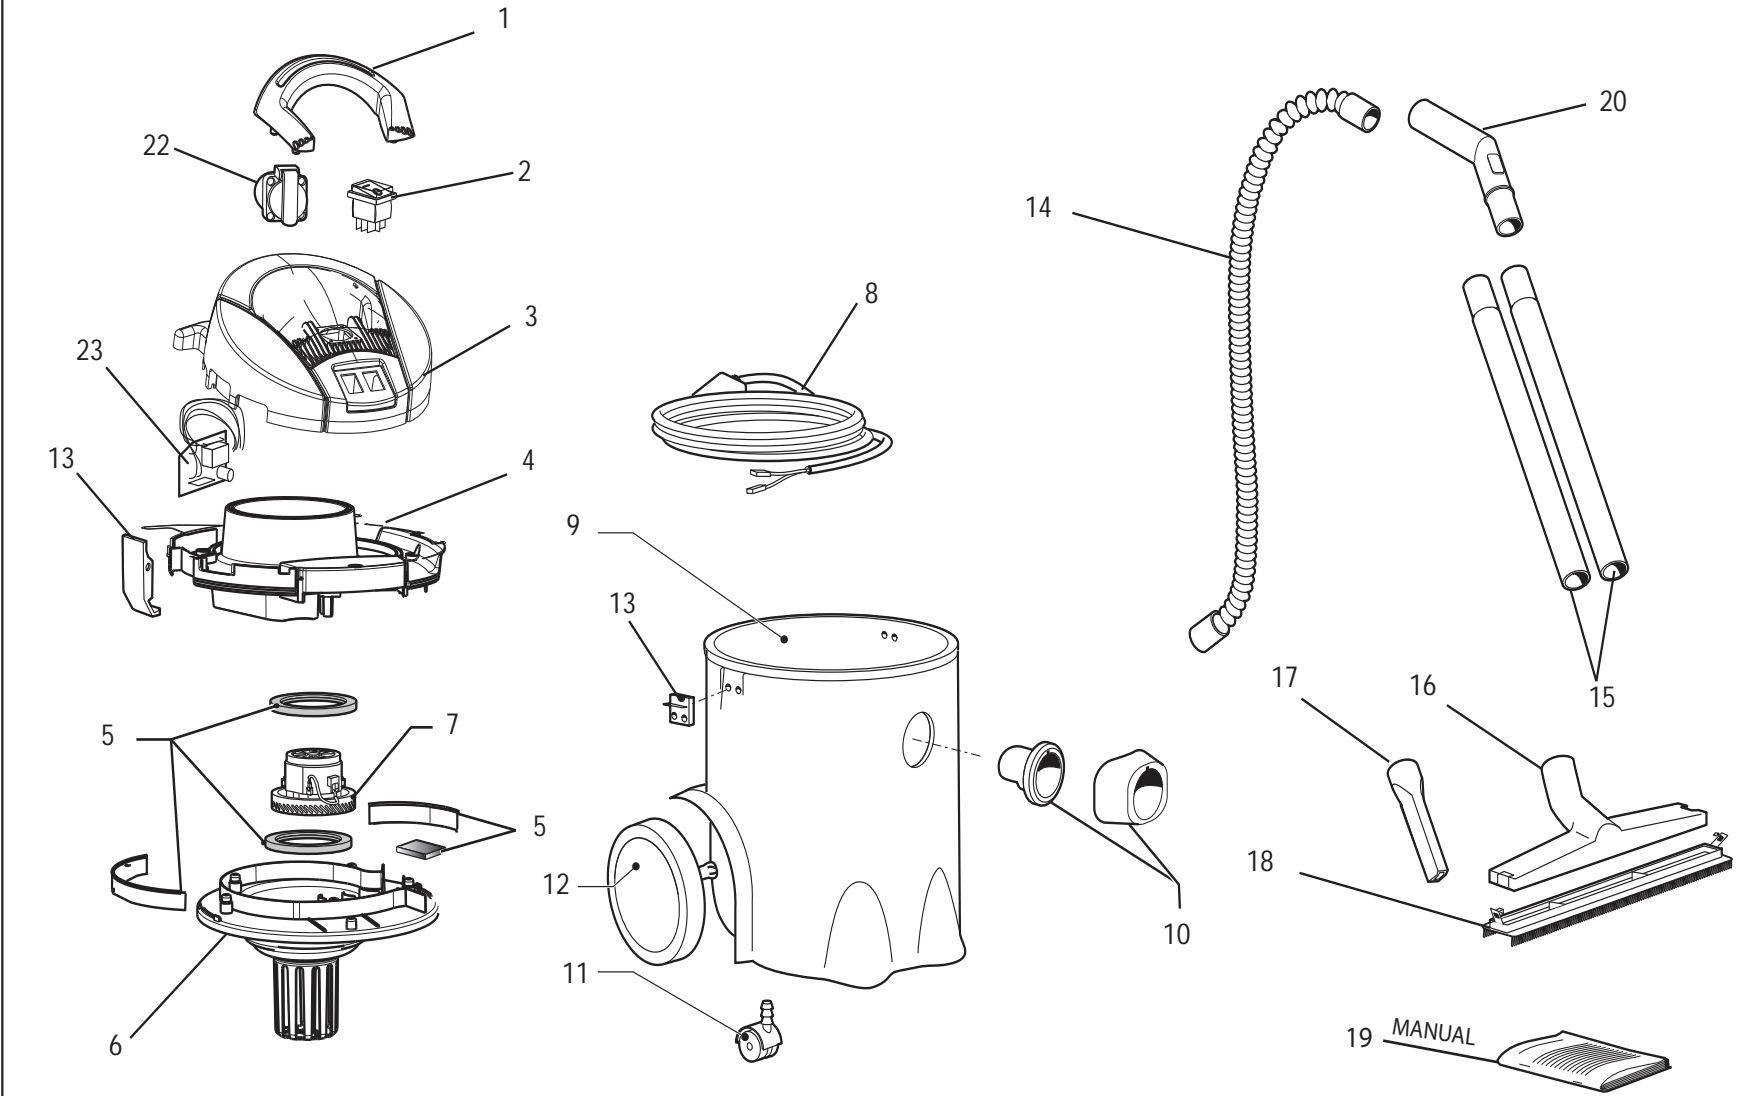

## SERVICE

Parts

CODE	<b>8.228.0023</b>
DESCRIPTION	<b>ASPIR.VENTI E WET&amp;DRY 220-240/50-60 +CARTR. LWS (BAUHAUS)</b>
REVISION	<b>24/10/2008</b>
VALIDITÀ	<b>WEEK 26 2013</b>

MOTORE  
ASPIRAPOLVERE

INTERRUPTORE = SWITCH