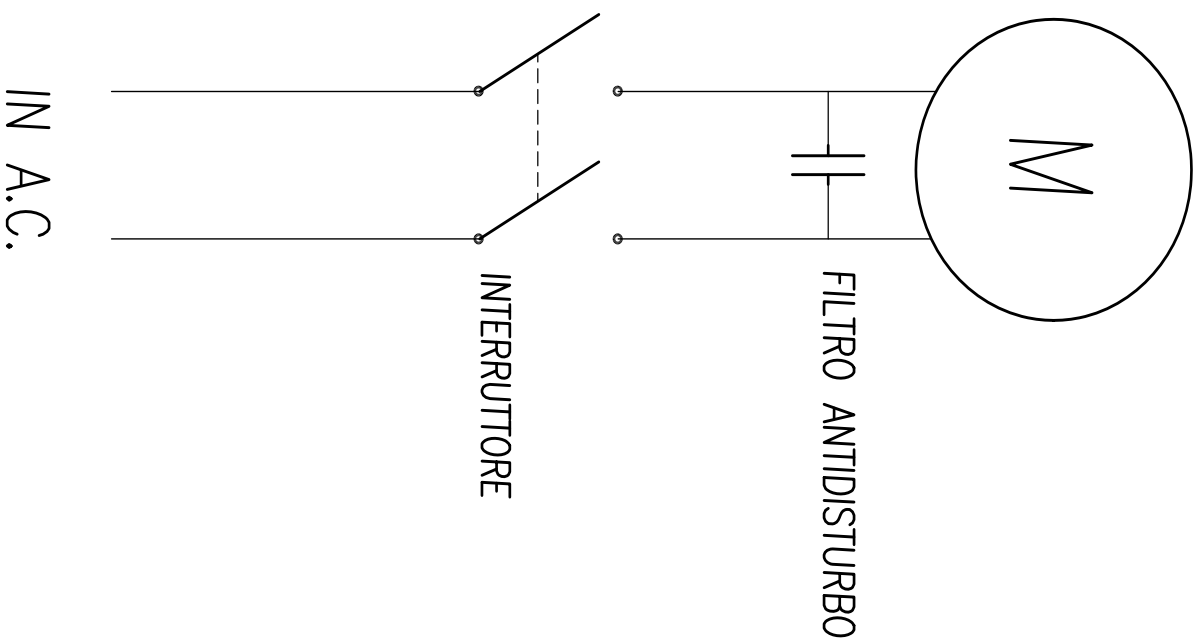

## SERVICE

Parts

CODE	<b>8.228.0023</b>
DESCRIPTION	<b>ASPIR.VENTI E WET&amp;DRY 220-240/50-60 +CARTR. LWS (BAUHAUS)</b>
REVISION	<b>24/10/2008</b>
VALIDITÀ	<b>WEEK 26 2013</b>

MOTORE  
ASPIRAPOLVERE

INTERRUPTORE = SWITCH