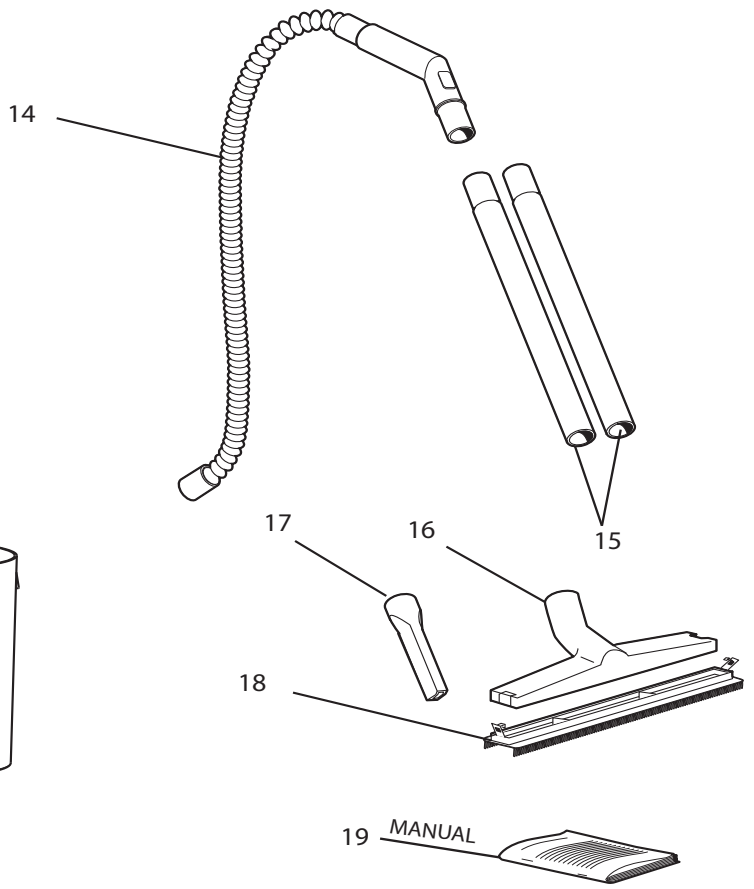

LAVORWASH

SERVICE

Parts

CODE	8.228.0022
DESCRIPTION	ASPIR.DICIOTTO P WET&DRY 220-240/50-60 +CARTR. LWS (BAUHAUS)
REVISION	24/10/2008
VALIDITÀ	WEEK 26 2014

MOTORE
ASPIRAPOLVERE

INTERRUTTORE = SWITCH
FILTRO ANTIDISTURBO = FREQUENCY FILTER