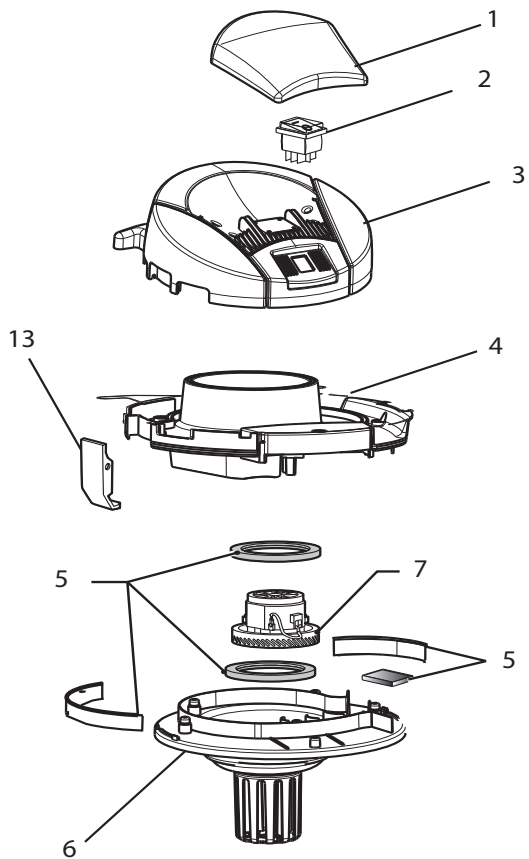

LAVORWASH

SERVICE

Parts

CODE	8.228.0022
DESCRIPTION	ASPIR.DICIOTTO P WET&DRY 220-240/50-60 +CARTR. LWS (BAUHAUS)
REVISION	24/10/2008
VALIDITÀ	WEEK 26 2014

MOTORE
ASPIRAPOLVERE

INTERRUTTORE = SWITCH
FILTRO ANTIDISTURBO = FREQUENCY FILTER