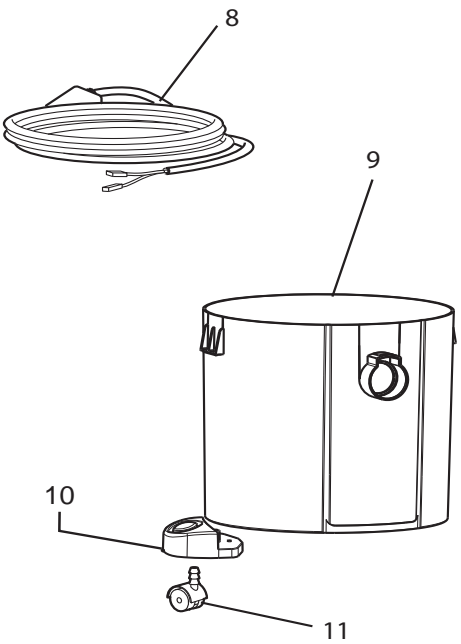

LAVORWASH

SERVICE

Parts

CODE	8.228.0022
DESCRIPTION	ASPIR.DICIOTTO P WET&DRY 220-240/50-60 +CARTR. LWS (BAUHAUS)
REVISION	24/10/2008
VALIDITÀ	WEEK 26 2014

MOTORE
ASPIRAPOLVERE

INTERRUTTORE = SWITCH
FILTRO ANTIDISTURBO = FREQUENCY FILTER