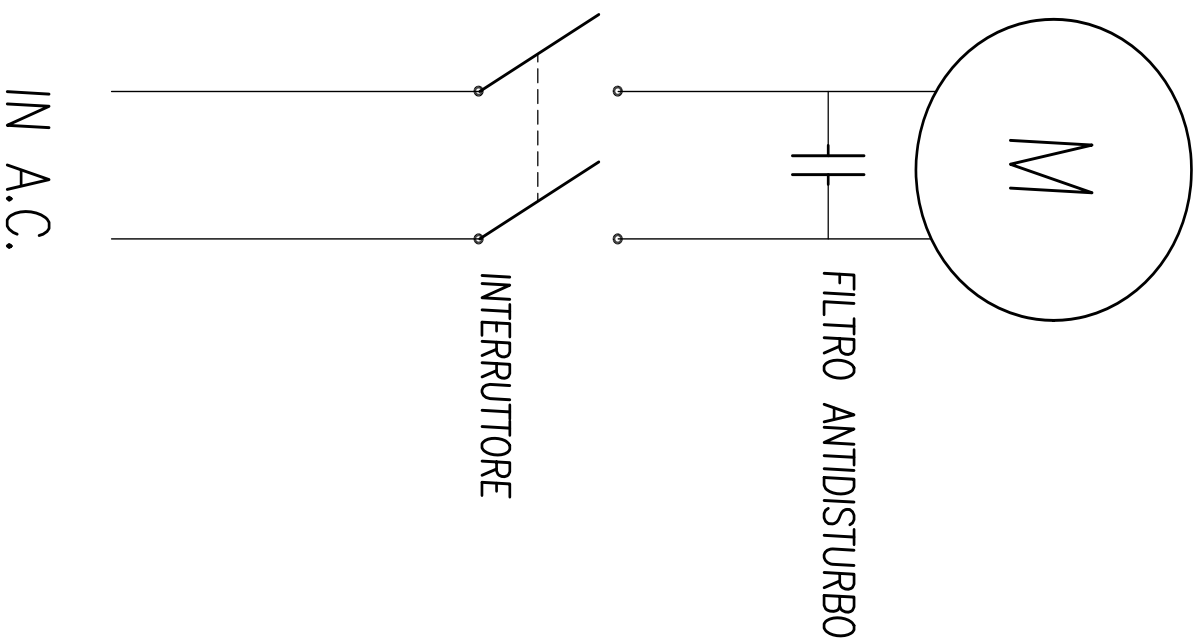

LAVORWASH

SERVICE

Parts

CODE	8.228.0022
DESCRIPTION	ASPIR.DICIOTTO P WET&DRY 220-240/50-60 +CARTR. LWS (BAUHAUS)
REVISION	24/10/2008
VALIDITÀ	WEEK 26 2014

MOTORE
ASPIRAPOLVERE

INTERRUTTORE = SWITCH
FILTRO ANTIDISTURBO = FREQUENCY FILTER