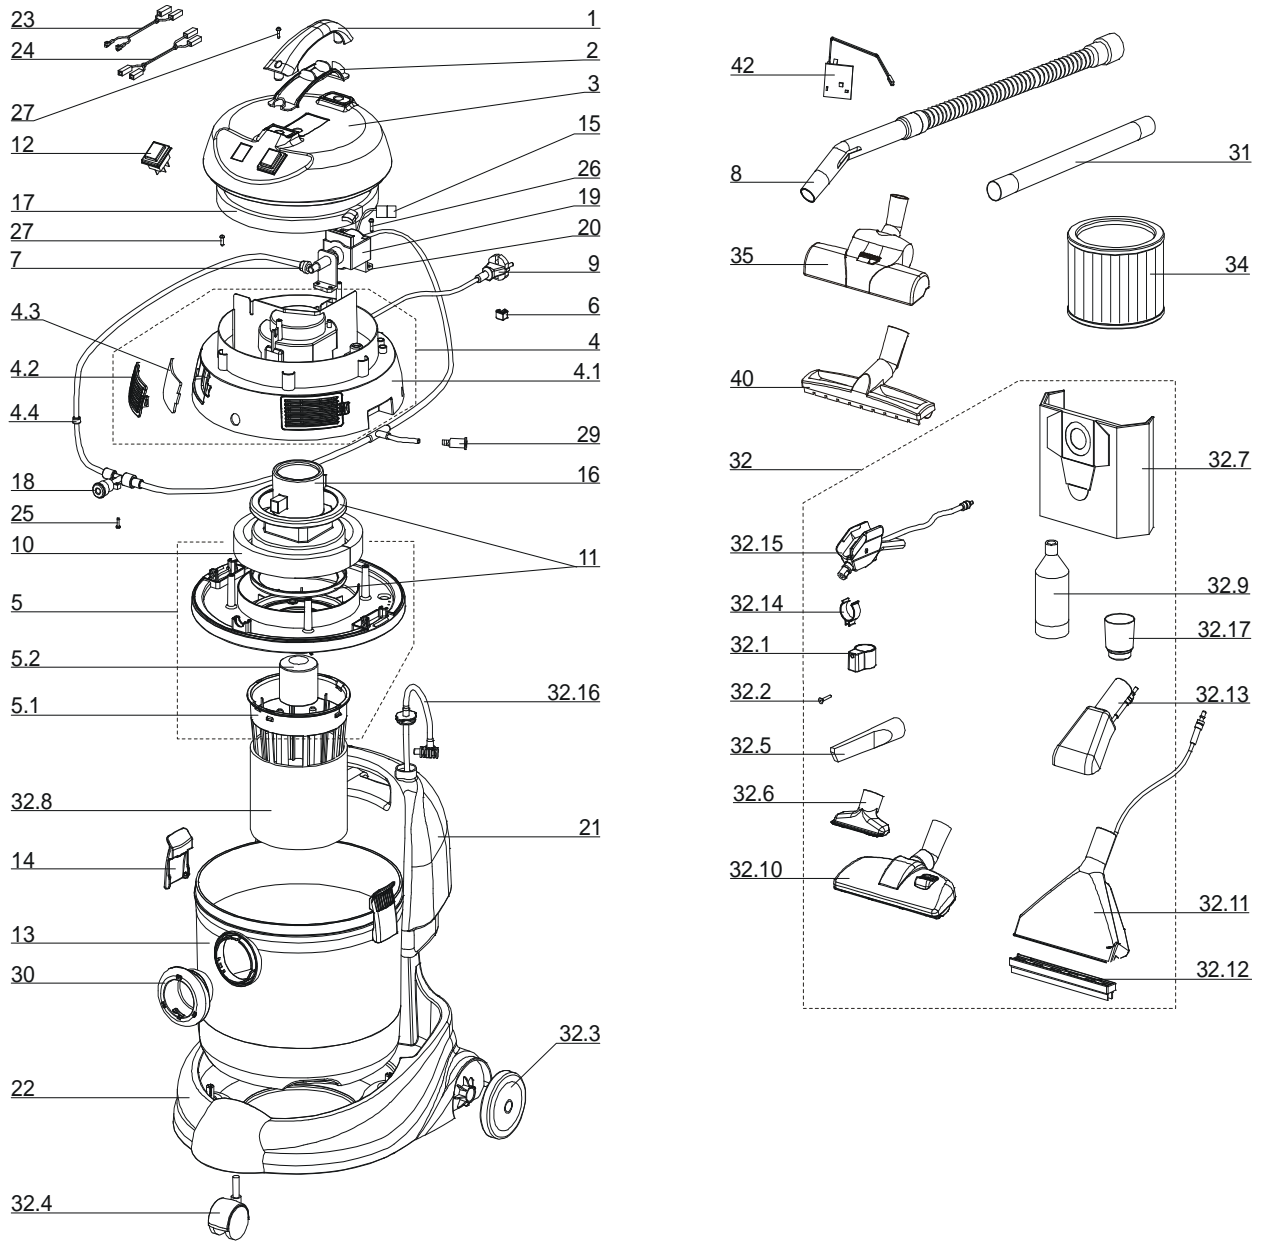

Ersatzteilzeichnung Waschsauger EXTRA 2000

POS	Artikel Nr:	ID	Bezeichnung	EUR
1.	196815	49767	Handle upper part - green	
2.	201225	A0058	Handle lover part - green	
3.	196816	49768	Cover - green	
4.	197256	A0415	Head middle part Extra cpl. - green	
4.1.		-----	Head middle part - green	
4.2.	196820	49772	Outlet grate - green	
4.3.	196310	45752	Outlet filter	
4.4.	196316	45759	Hose	
5.	197196	A0244	Head lover part 2 cpl. - black	
5.1.	196629	49092	Basket for pumice	
5.2.	196499	48228	Pumice	
6.	196632	49096	Cable support	
7.	196378	45930	Connection 1/8	
8.	197162	A0136	Flexible tube cpl. Extra 2000	